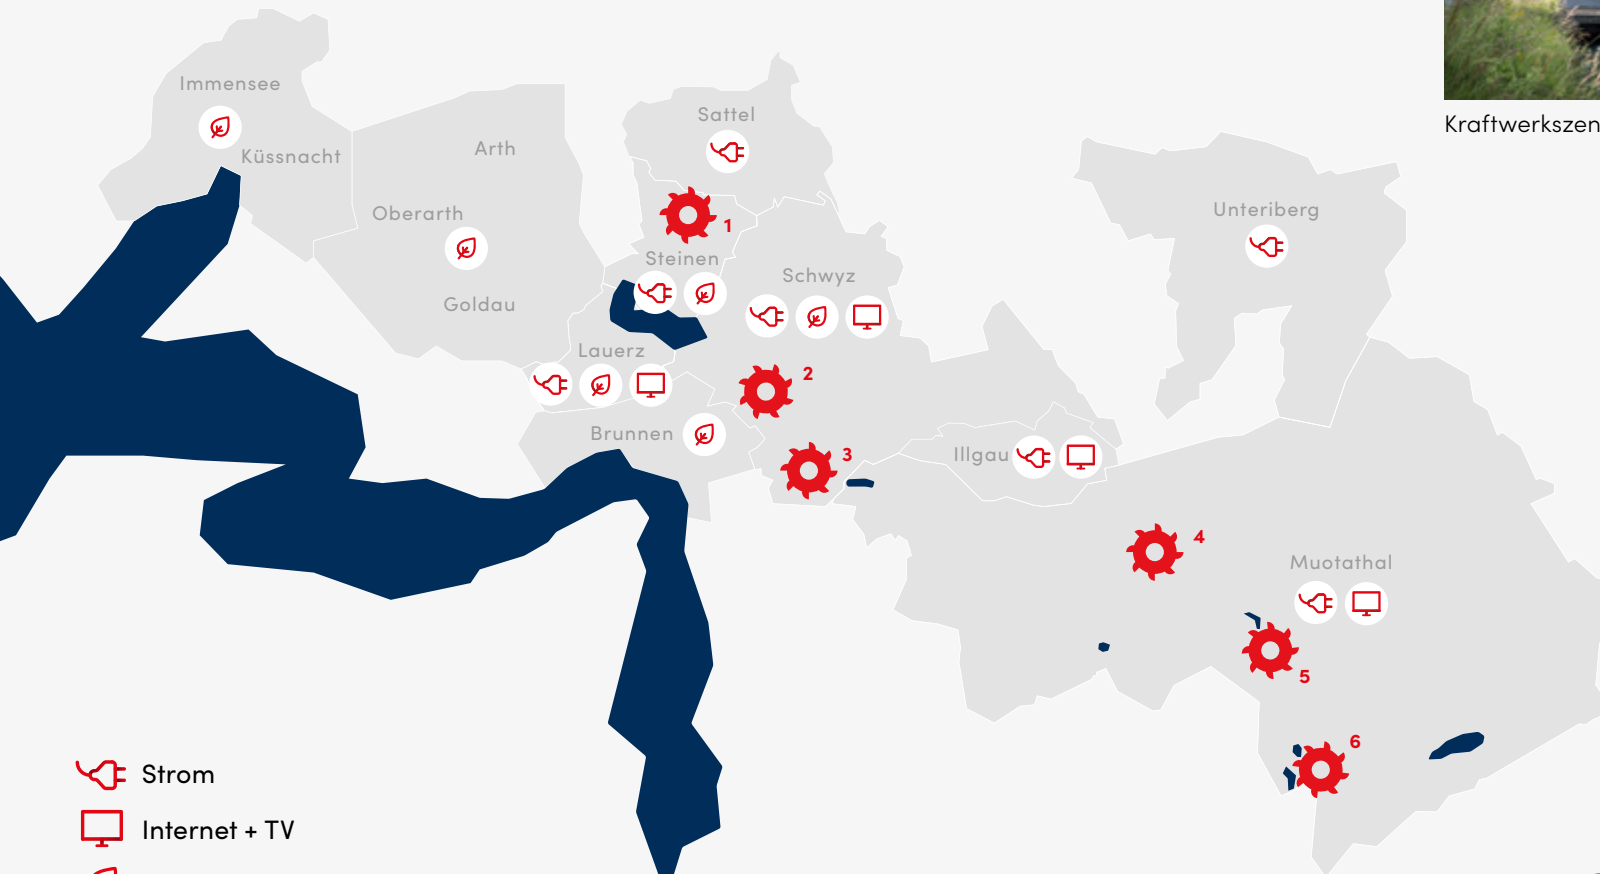

Biogas aus der Region

Biogas ist Ihre erneuerbare Energie der Zukunft. Es entsteht durch die Vergärung von pflanzlichen Abfällen wie Gülle, Mist und Kompost. Daher ist es erneuerbar, CO₂-neutral und ermöglicht eine markante Reduktion der Treibhausgasemissionen. Unser Biogas stammt aus Luzern von der SwissFarmerPower Inwil AG. Standardmässig mischen wir 20 Prozent Biogas hinzu, Sie haben jedoch die Möglichkeit, mehr Biogas beizumischen und sich noch mehr für unsere Umwelt einzusetzen.

Flaschengas: überall flexibel

Zum Grillieren oder Campen – bei uns erhalten Sie alle gebräuchlichen Gasflaschen.

Versorgungsgebiet

Wir vernetzen Innerschwyz mit Strom, Internet + TV und Erdgas + Biogas. Mit der Wasserkraft der Muota, Steineraa und weiteren Nebenbächen produzieren wir umweltfreundlichen Strom.